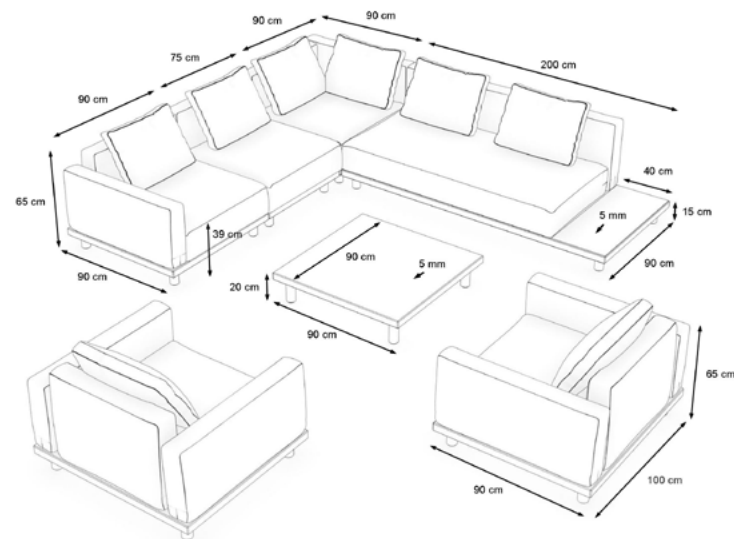

Lunare Lounge XL

Material