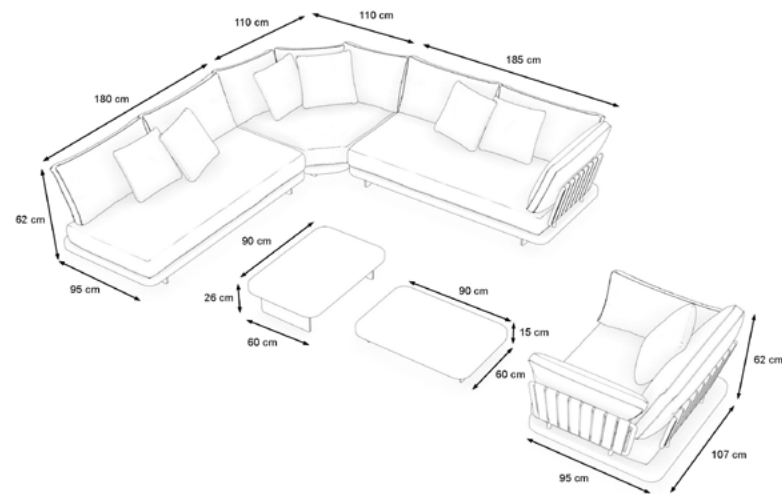

Aurora Lounge L

Material

Bezug Creme Alba

Holzdekor

Aluminium anthrazit

Aurora

Lounge XL

Material