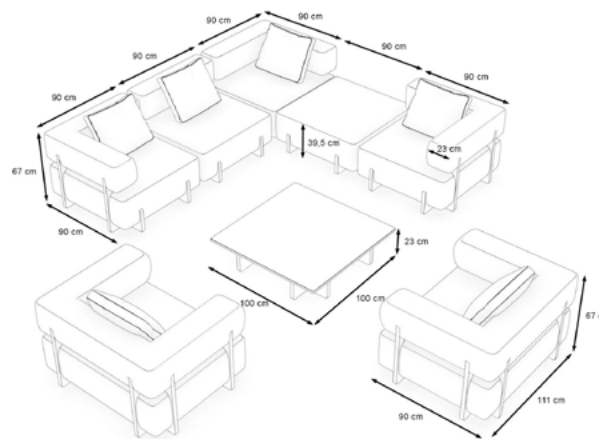

Epoque Lounge XL

Material