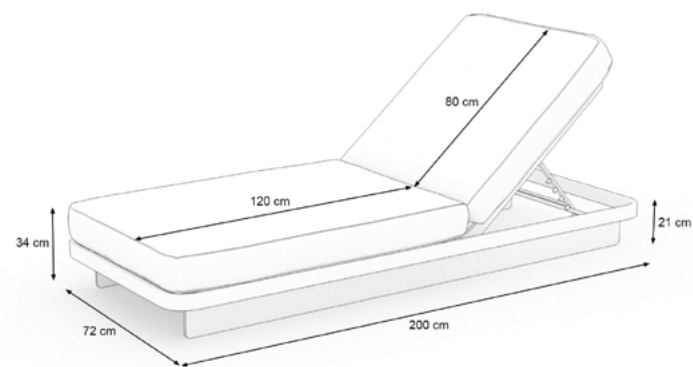

Aurora

Sun Lounger

Material