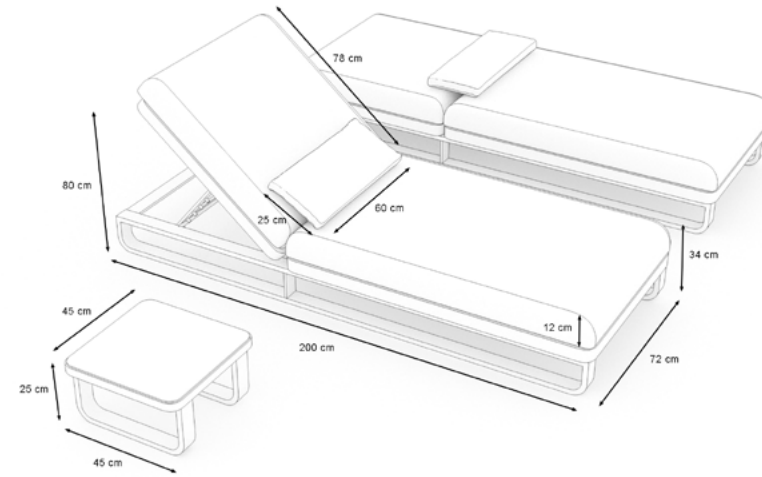

Aluminium anthrazit

Solera

Sun Lounger Set

Material

Bezug Graphio Black

Holzdekor

Aluminium anthrazit

Ovana Kollektion