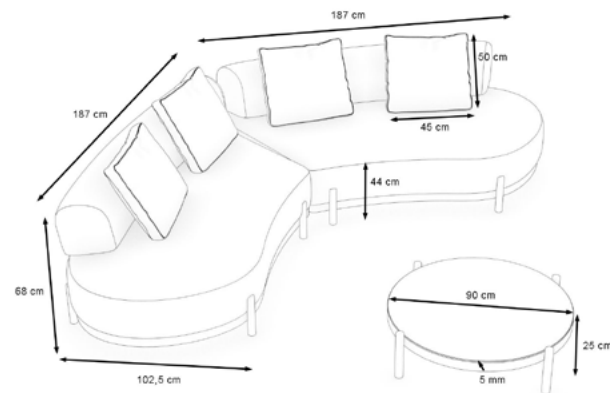

Variantenübersicht

Lounge M
Lounge L
Lounge XL

Ovana

Lounge M

LOOKS BY WOLFGANG JOOP

Material

Bezug Sandstone Weave

Holzdekor