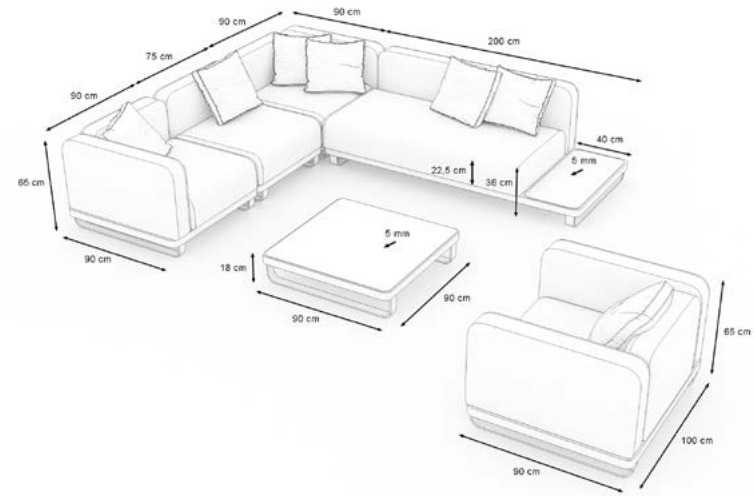

Solera Lounge L

Material