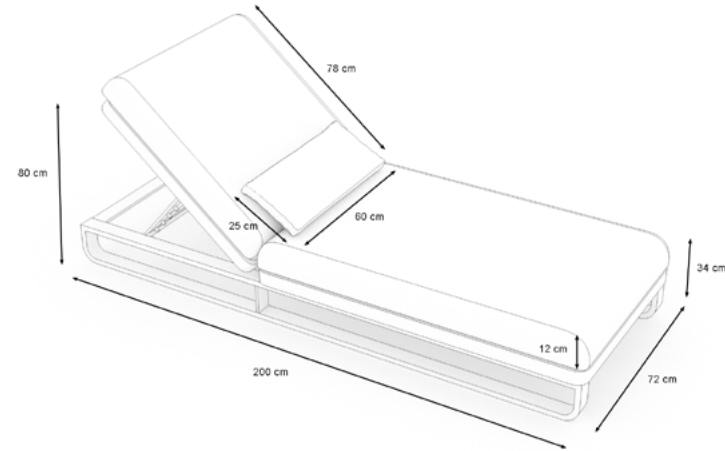

Solera Sun Lounger

Material