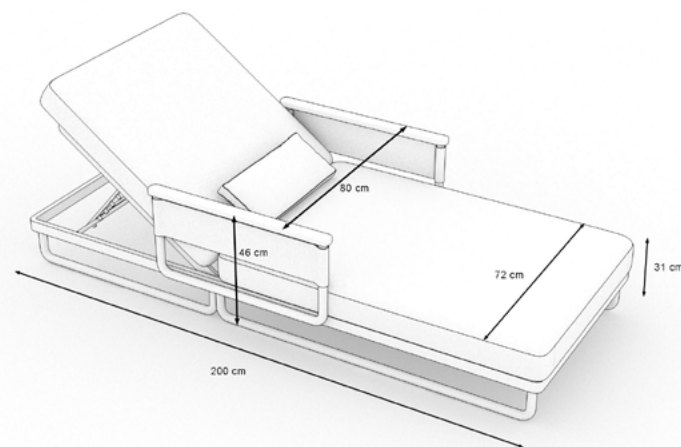

Holzdekor

Aluminium anthrazit

Reverie

Sun Lounger

Material

Bezug Creme Alba

Holzdekor

Aluminium anthrazit