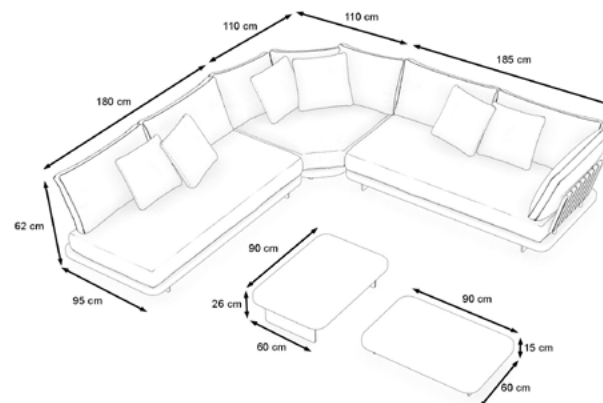

Variantenübersicht

- Lounge M
- Lounge L
- Lounge XL
- Dining
- Sun Lounger
- Sun Lounger Set

Aurora

Lounge M

Material

Bezug Pale Silver

Holzdekor

Aluminium anthrazit