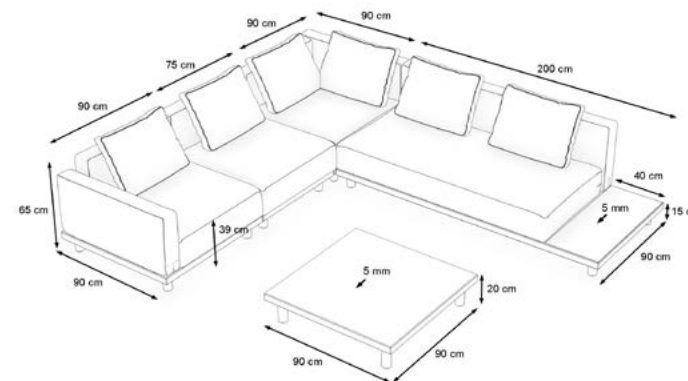

Variantenübersicht

- Lounge M
- Lounge L
- Lounge XL
- Lounge Light
- Lounge Light Plus
- Dining
- Sun Lounger
- Sun Lounger Set

Lunare Lounge M

Material

Bezug Cashmere Sand

Holzdekor

Aluminium anthrazit

Lunare Lounge L