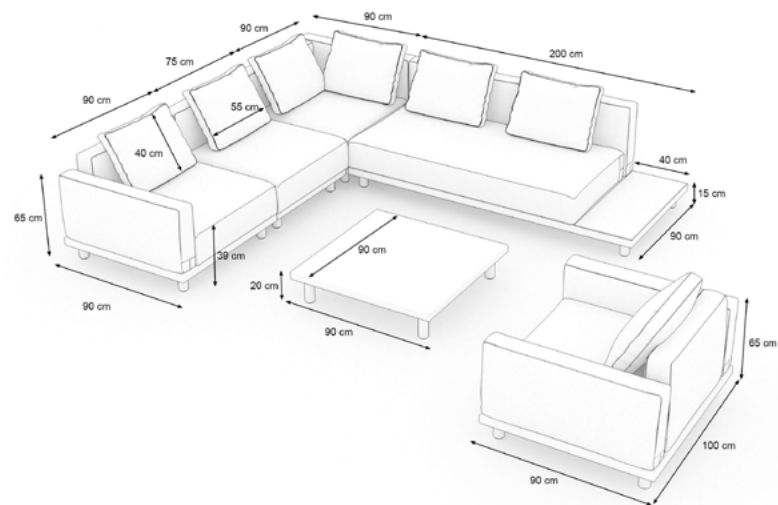

Lunare Lounge L

Material