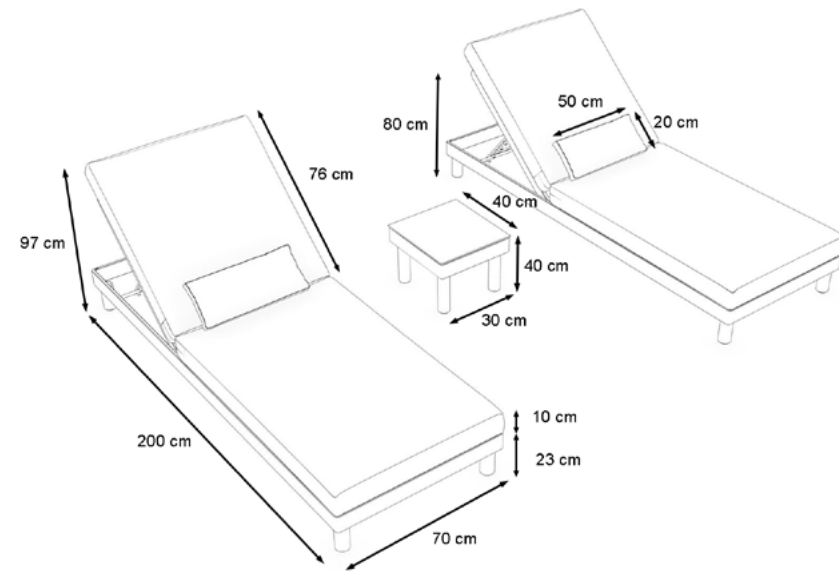

Lunare

Sun Lounger Set

Material