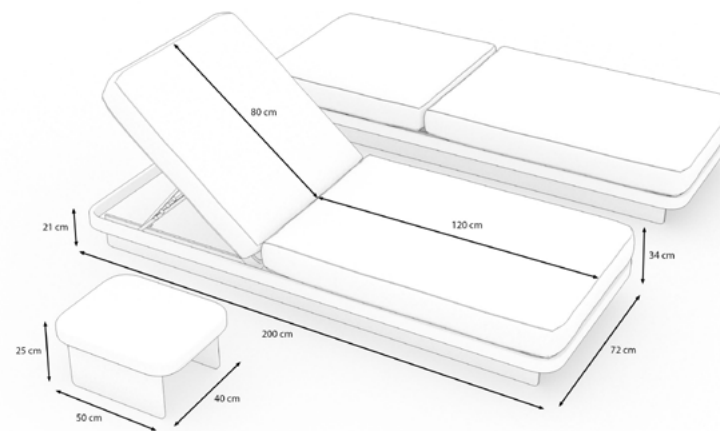

Material

Bezug Creme Alba

Holzdekor

Aluminium anthrazit

Epoque Kollektion

Epoque wirkt wie ein Stück Architektur für den Garten: klar, skulptural und gleichzeitig angenehm zurückhaltend. Die Kollektion ist auf einen zeitlos modernen Auftritt ausgelegt und bietet mehrere Lounge-Varianten in unterschiedlichen Größen, sodass sich der Stil gut an verschiedene Flächen anpassen lässt.