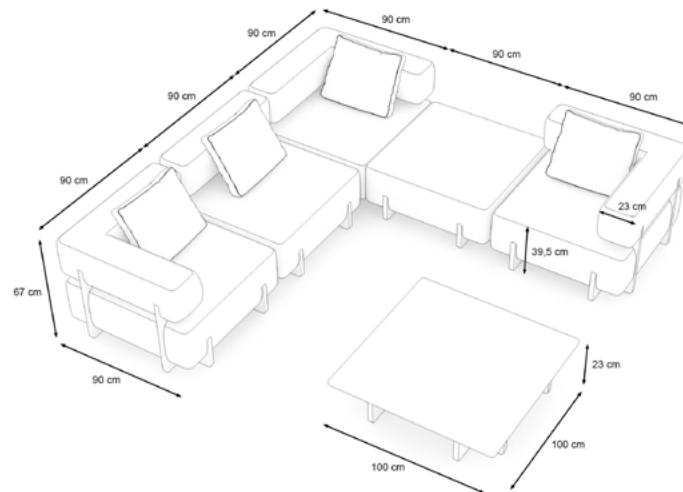

Variantenübersicht

Lounge M
Lounge L
Lounge XL

Epoque Lounge M

Material

Bezug Cloud Weave

Holzdekor

Aluminium anthrazit

Epoque Lounge L