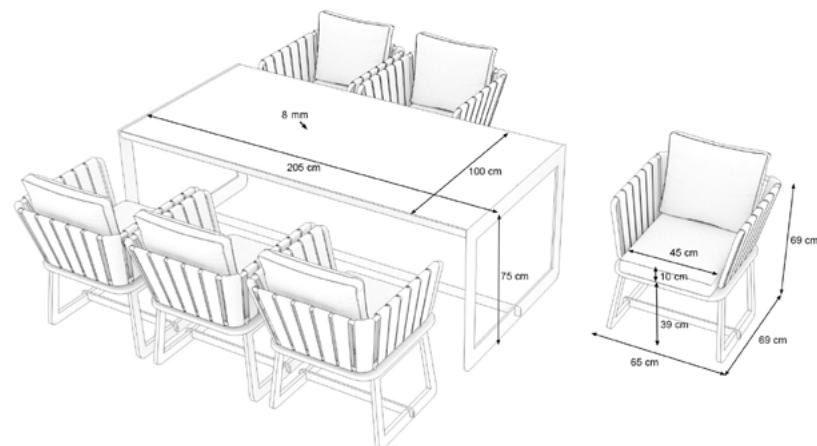

Bezug Creme Alba

Holzdekor

Aluminium anthrazit

Aurora Dining Set

Material

Bezug Creme Alba

Holzdekor

Aluminium anthrazit