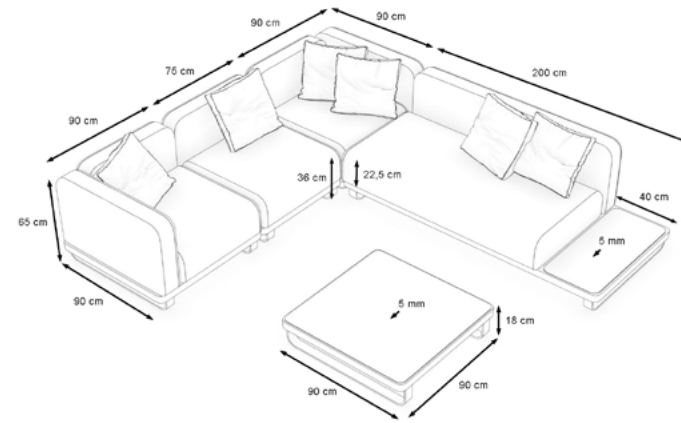

Variantenübersicht

- Lounge M
- Lounge L
- Lounge XL
- Lounge Light
- Lounge Light Plus
- Dining
- Sun Lounger
- Sun Lounger Set

Solera Lounge M

Material

Bezug Graphio Black

Holzdekor

Aluminium anthrazit

Solera Lounge L