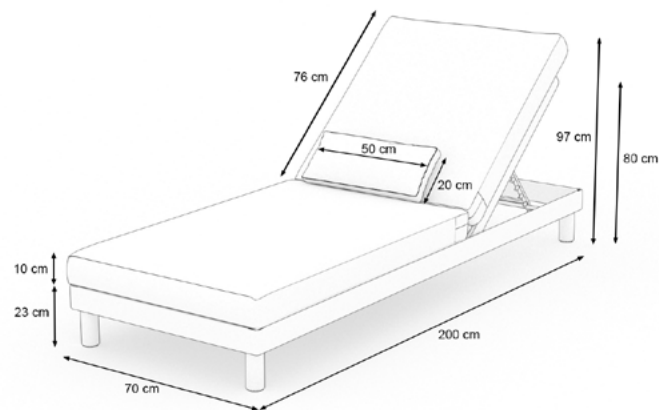

Lunare Sun Lounger

Material