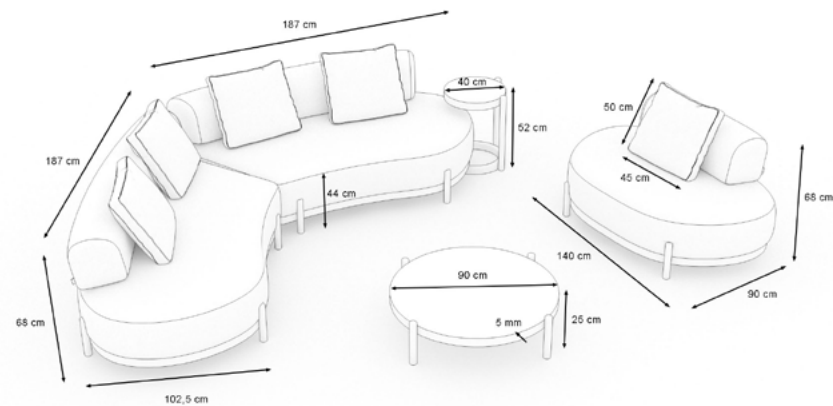

LOOKS
BY WOLFGANG JOOP