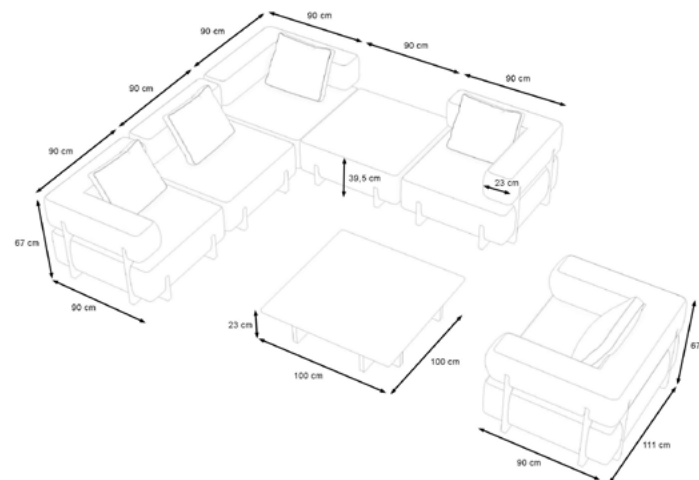

Material

Bezug Cloud Weave

Holzdekor

Aluminium anthrazit

Epoque Lounge XL

Material

Bezug Cloud Weave

Holzdekor