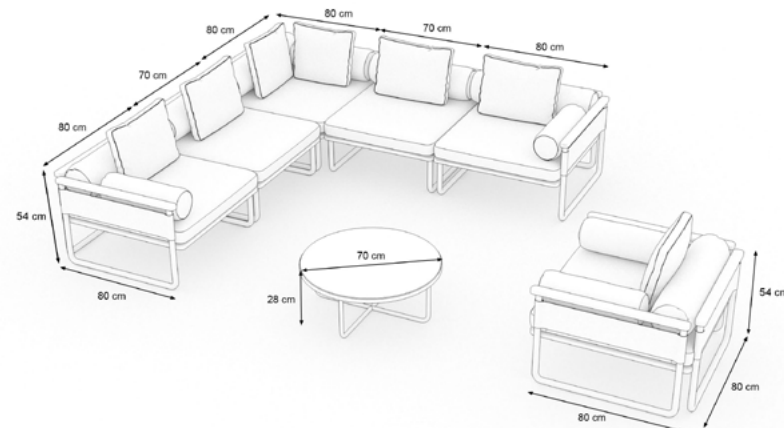

Lounge Light Plus

Material

Bezug Creme Alba

Holzdekor

Aluminium anthrazit

Reverie Dining Set

Material

Bezug Creme Alba