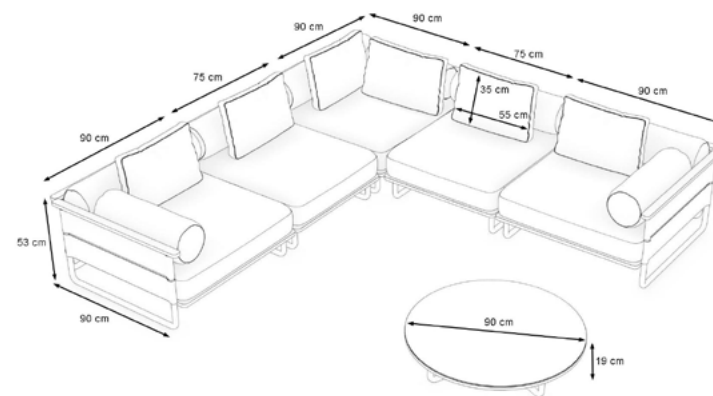

Variantenübersicht

- Lounge M
- Lounge L
- Lounge XL
- Lounge Light
- Lounge Light Plus
- Dining
- Sun Lounger
- Sun Lounger Set

Reverie Lounge M

Material

Bezug Creme Alba

Holzdekor

Aluminium anthrazit

Reverie Lounge L